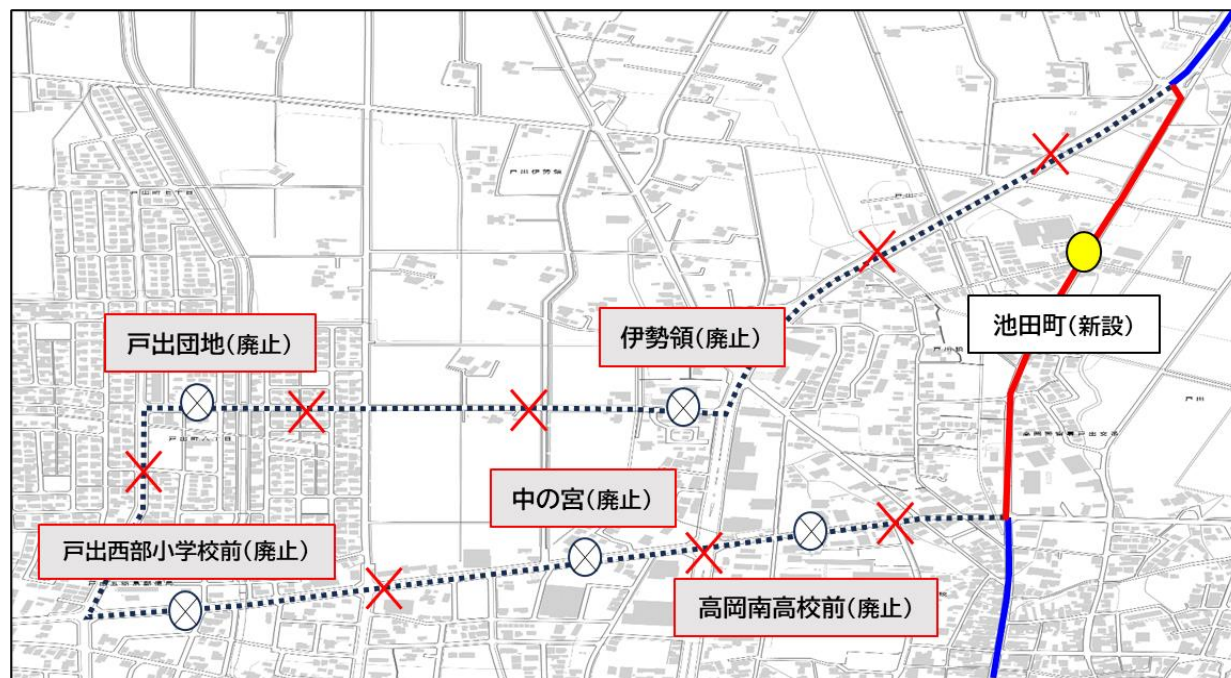

戸出地内を通過する路線の経路変更について

いつも加越能バスをご利用いただきまして、誠にありがとうございます。
この度、ダイヤ改正に伴い、戸出地内を通過する以下路線において経路変更をいたします。

実施日 2024年10月1日(火)

運行系統

- ・(改正前)高岡駅前～新高岡駅～庄川 ⇒ (改正後)高岡駅南口～新高岡駅(済生会)～庄川
- ・(改正前)高岡駅前～新高岡駅～小牧 ⇒ (改正後)高岡駅南口～新高岡駅(済生会)～小牧

新設停留所

- 池田町(いけだまち)
(法科大線・戸出東部小線 既設停留所)

廃止停留所

- 伊勢領
- 戸出団地
- 戸出西部小学校前
- 中の宮
- 高岡南高校前

※鐘紡町経由庄川町線、砺波総合病院線は現行通り
戸出団地経由にて運行

お問い合わせ 加越能バス 高岡営業所 TEL0766-22-4888(8:30~17:30/土日祝除く)