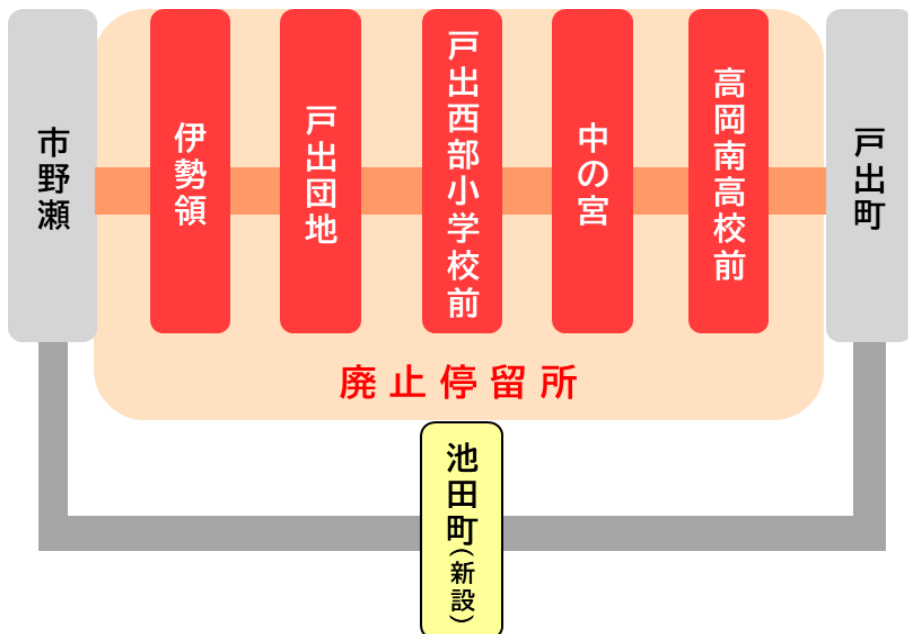

戸出地内を通過する路線の経路変更について

いつも加越能バスをご利用いただきまして、誠にありがとうございます。
この度、ダイヤ改正に伴い、戸出地内を通過する以下路線において経路変更をいたします。

実施日 2024年10月1日(火)

運行系統

- ・(改正前)高岡駅前～新高岡駅～庄川 ⇒ (改正後)高岡駅南口～新高岡駅(済生会)～庄川
- ・(改正前)高岡駅前～新高岡駅～小牧 ⇒ (改正後)高岡駅南口～新高岡駅(済生会)～小牧

新設停留所

- 池田町(いけだまち)
(法科大線・戸出東部小線 既設停留所)

廃止停留所

- 伊勢領
- 戸出団地
- 戸出西部小学校前
- 中の宮
- 高岡南高校前

※鐘紡町経由庄川町線、砺波総合病院線は現行通り
戸出団地経由にて運行

お問い合わせ 加越能バス 高岡営業所 TEL0766-22-4888(8:30~17:30/土日祝除く)