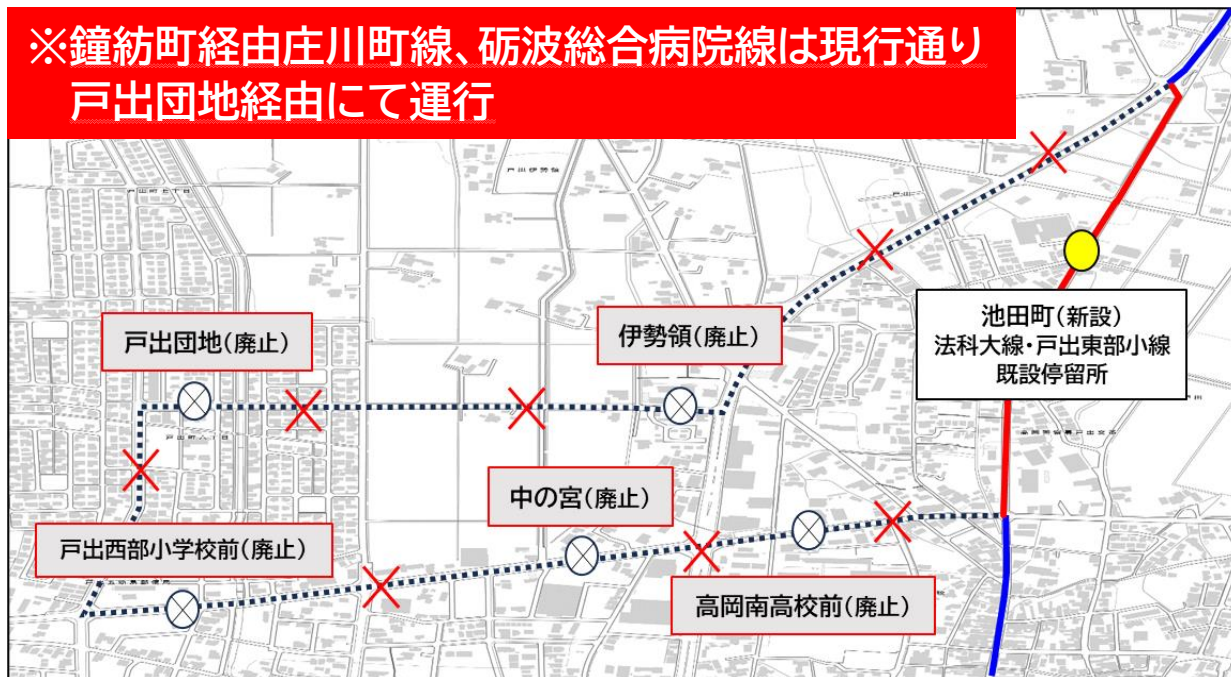

戸出地内を通過する路線の経路変更について

いつも加越能バスをご利用いただきまして、誠にありがとうございます。
この度、ダイヤ改正に伴い、戸出地内を通過する以下路線において経路変更をいたします。

実施日 2024年10月1日(火)

運行系統

- ・(改正前)高岡駅前～新高岡駅～庄川 ⇒ (改正後)高岡駅南口～新高岡駅(済生会)～庄川
- ・(改正前)高岡駅前～新高岡駅～小牧 ⇒ (改正後)高岡駅南口～新高岡駅(済生会)～小牧

新設停留所

- 池田町(いけだまち)
(法科大線・戸出東部小線 既設停留所)

廃止停留所

- 伊勢領 ●戸出団地 ●戸出西部小学校前
- 中の宮 ●高岡南高校前

※鐘紡町経由庄川町線、砺波総合病院線は現行通り
戸出団地経由にて運行

お問い合わせ 加越能バス 高岡営業所 TEL0766-22-4888(8:30~17:30/土日祝除く)