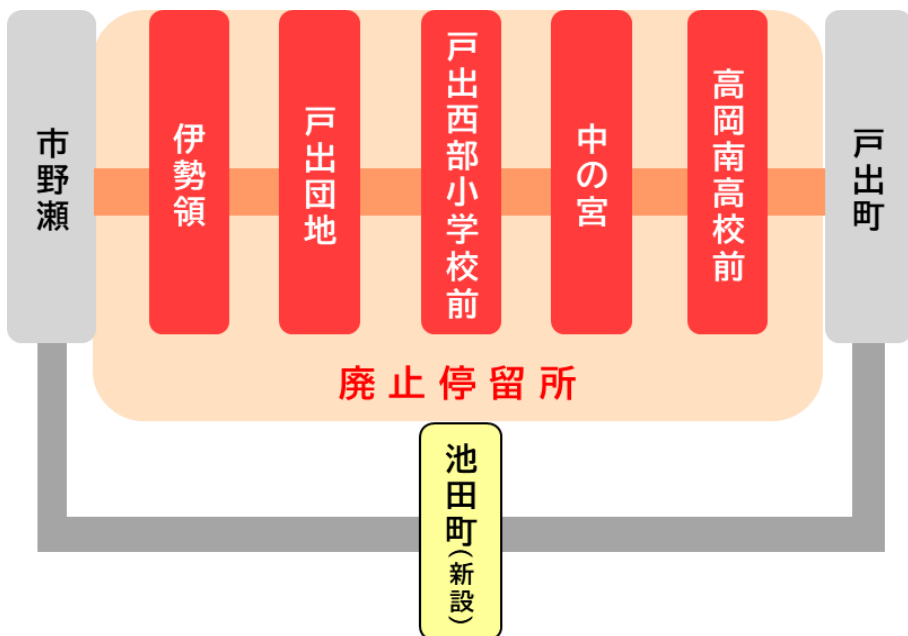

戸出地内を通過する路線の経路変更について

いつも加越能バスをご利用いただきまして、誠にありがとうございます。
この度、ダイヤ改正に伴い、戸出地内を通過する以下路線において経路変更をいたします。

実施日 2024年10月1日(火)

運行系統

- ・(改正前)高岡駅前～新高岡駅～庄川 ⇒ (改正後)高岡駅南口～新高岡駅(済生会)～庄川
- ・(改正前)高岡駅前～新高岡駅～小牧 ⇒ (改正後)高岡駅南口～新高岡駅(済生会)～小牧

新設停留所

- 池田町(いけだまち)
(法科大線・戸出東部小線 既設停留所)

廃止停留所

- 伊勢領 ●戸出団地 ●戸出西部小学校前
- 中の宮 ●高岡南高校前

※鐘紡町経由庄川町線、砺波総合病院線は現行通り
戸出団地経由にて運行

お問い合わせ 加越能バス 高岡営業所 TEL0766-22-4888(8:30~17:30/土日祝除く)