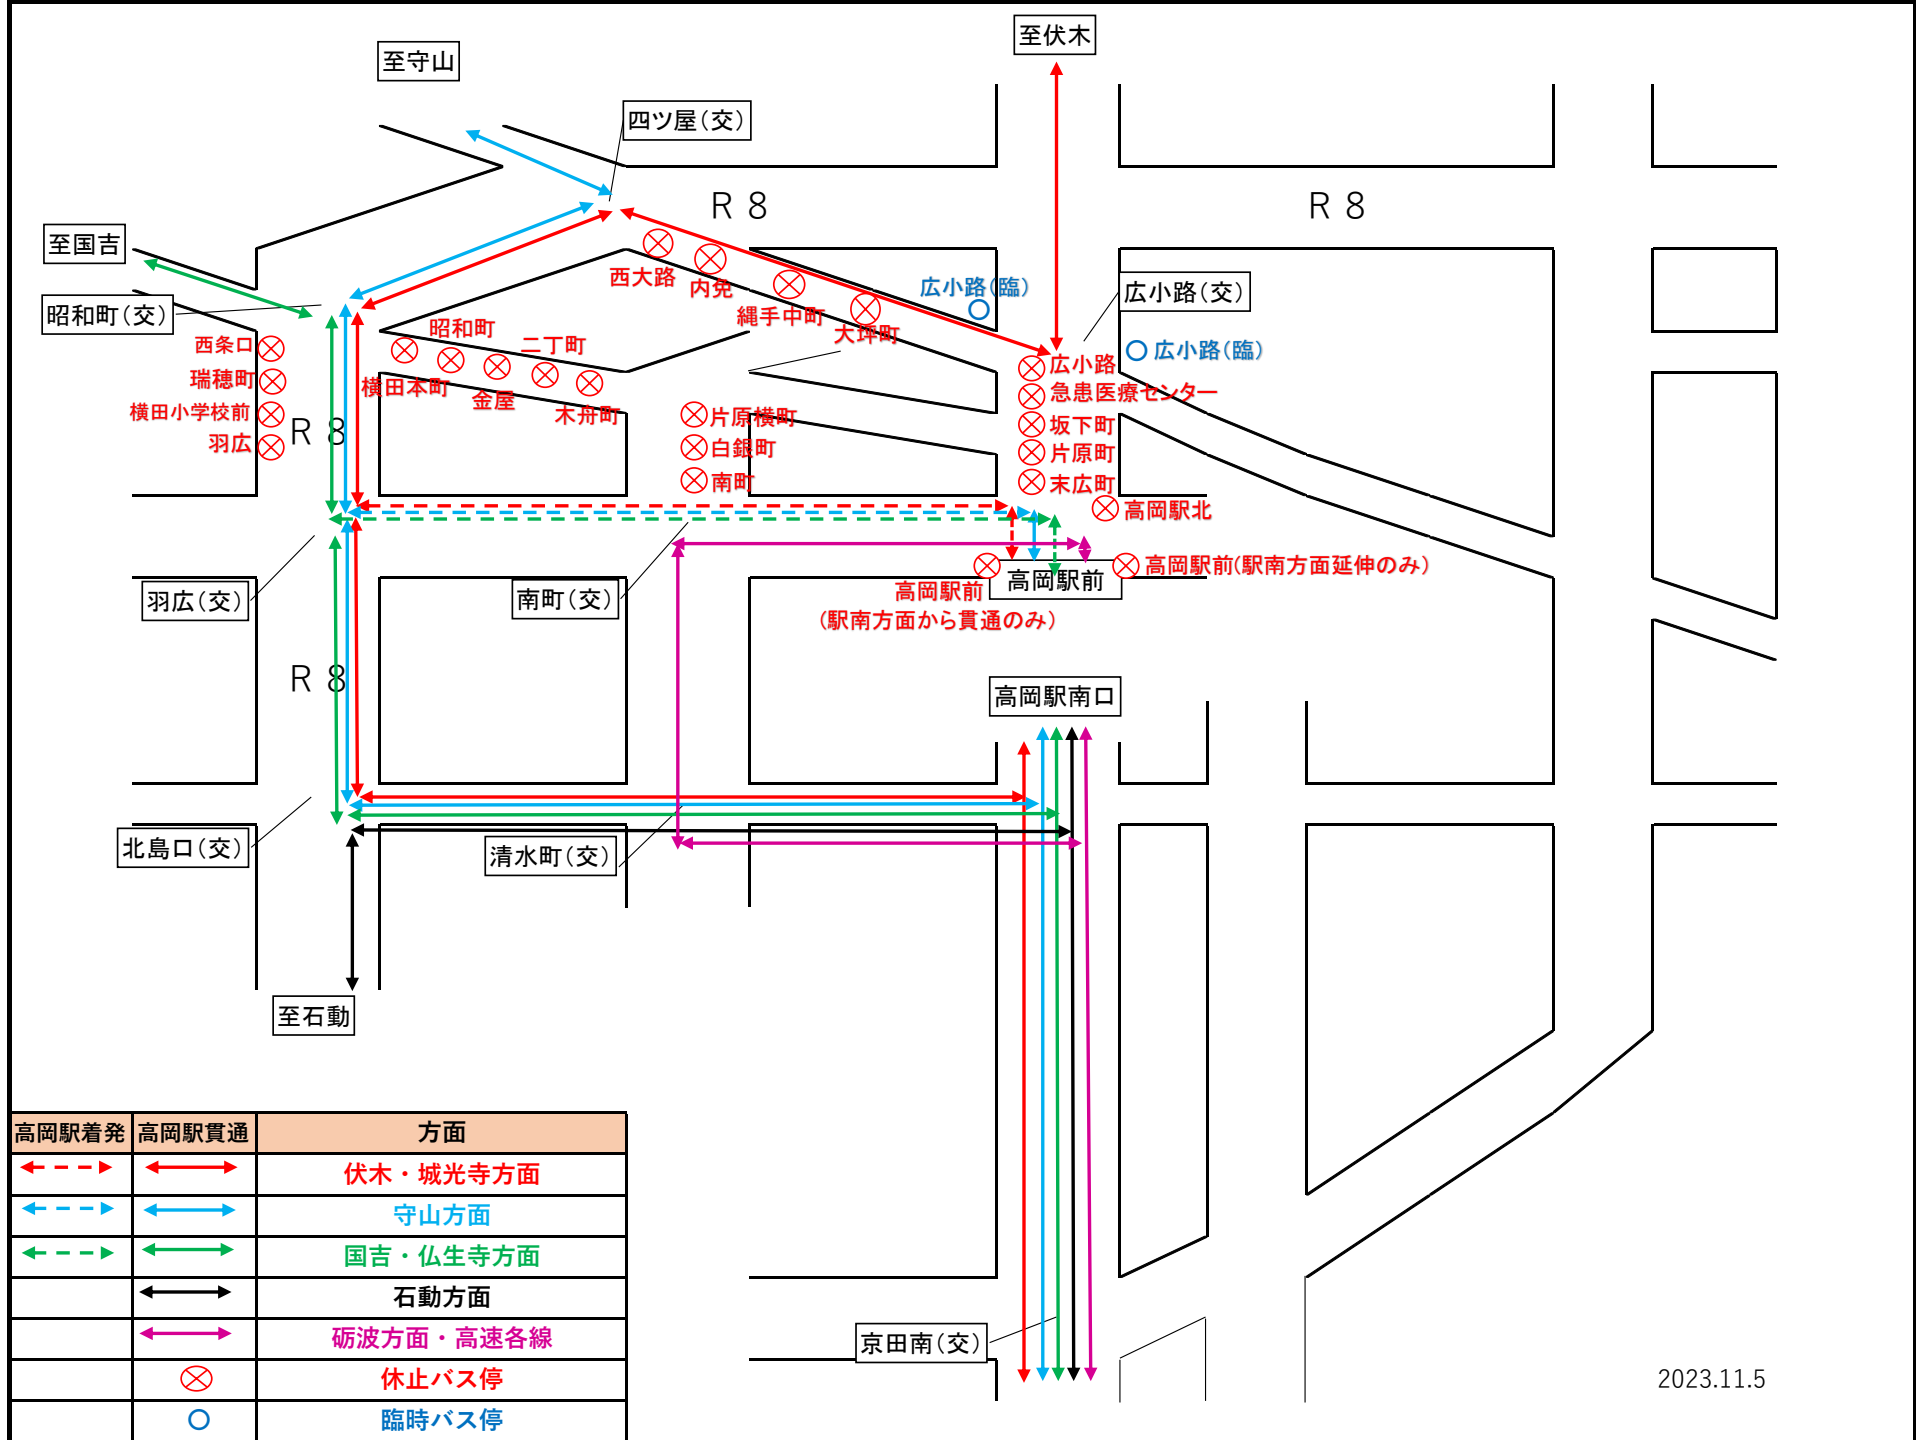

# 各方面別の変更経路図 及び 休止バス停留所 (ご案内)

# 富山マラソン2023 路線バス方面別休止区間(バス経路を一部変更して運行)

方面	時刻及び行先	休止区間	休止となるバス停留所
守山	脇(8:30)発 新守山・高岡駅前 行	西大路(9:21)～高岡駅北	西大路・内免・縄手中町・大坪町・広小路 急患医療センター前・坂下町・片原町・末広町・高岡駅北
	氷見市民病院(9:35)発 新守山・済生会高岡病院 行	なし	高岡駅前～高岡駅南口間規制中の為遅延の予想により
	済生会高岡病院(8:10)発 新守山・脇 行	高岡駅前(8:33)～西大路	高岡駅前・末広町・片原町・坂下町・急患医療センター前・ 広小路・大坪町・縄手中町・内免・西大路
	済生会高岡病院(10:20)発 新守山・氷見市民病院 行	なし	高岡駅前～高岡駅南口間規制中の為遅延の予想により
	氷見市民病院(7:45)発 新守山・済生会高岡病院 行	西大路(8:16)～高岡駅前	西大路・内免・縄手中町・大坪町・広小路・急患医療センター前 ・坂下町・片原町・末広町・高岡駅北・高岡駅前
	高岡駅前(10:00)発 新守山・脇 行	末広町(10:02)	末広町
	氷見市民病院(8:25)発 新守山・済生会高岡病院 行	西大路(8:56)～高岡駅前	西大路・内免・縄手中町・大坪町・広小路・急患医療センター前 ・坂下町・片原町・末広町・高岡駅北・高岡駅前
	済生会高岡病院(9:10)発 新守山・氷見市民病院 行	高岡駅前(9:33)～西大路	高岡駅前・末広町・片原町・坂下町・急患医療センター前・ 広小路・大坪町・縄手中町・内免・西大路
伏木	高岡駅前(9:40)発 西古府循環(往路のみ)	末広町(9:42)～広小路	末広町・片原町・坂下町・急患医療センター前・広小路 ※臨時広小路あり(9:48)
	氷見市民病院(9:00)発 伏木駅前・済生会病院 行き	広小路(9:43)～高岡駅前	広小路・急患医療センター前・坂下町・片原町 末広町・高岡駅北・高岡駅前 ※臨時広小路あり(9:43)
	氷見市民病院(7:55)発 ふしき病院・済生会高岡病院 行	広小路(8:45)～高岡駅前	広小路・急患医療センター前・坂下町・片原町 末広町・高岡駅北・高岡駅前 ※臨時広小路あり(8:45)
	済生会高岡病院(8:30)発 ふしき病院・氷見市民病院 行	高岡駅前(8:53)～広小路	高岡駅前・末広町・片原町・坂下町 急患医療センター前・広小路 ※臨時広小路あり(9:00)
	高岡駅前(8:20)発 東古府循環(復路のみ)	広小路(9:05)～高岡駅北	広小路・急患医療センター前・坂下町・片原町 末広町・高岡駅北 ※臨時広小路あり(9:43)
	済生会高岡病院(10:10)発 伏木駅・氷見市民病院 行	なし	高岡駅前～高岡駅南口間規制中の為遅延の予想により

# 富山マラソン2023 路線バス方面別休止区間(バス経路を一部変更して運行)

方面	時刻及び行先	休止区間	休止となるバス停留所
国吉・仏生寺	氷見市民病院(9:15)発 仏生寺・済生会高岡病院 行	なし	高岡駅前～高岡駅南口間規制中の為遅延の予想により
城光寺	城光寺(8:35)発 新高岡駅 行	広小路(8:50)～高岡駅前	広小路・急患医療センター前・坂下町・片原町 未広町・高岡駅北・高岡駅前 ※臨時広小路あり(8:50)
砺波・庄川町	庄川町(8:35)発 新高岡駅・高岡駅前 行	南町(10:01)～高岡駅北	南町・白銀町・片原横町・未広町・高岡駅北
	高岡駅前(8:35)発 小牧 行	未広町(8:37)～南町	未広町・片原横町・白銀町・南町
	庄川町(7:20)発 鐘紡町・高岡駅前 行	南町(8:22)～高岡駅北	南町・白銀町・片原横町・未広町・高岡駅北
	高岡駅前(9:20)発 庄川町 行	未広町(9:22)～南町	未広町・片原横町・白銀町・南町
	高岡駅前(9:55)発 庄川町 行	未広町(9:57)～南町	未広町・片原横町・白銀町・南町
石動	済生会高岡病院8:40発 三井アウトレットパーク 行	高岡駅前(9:03)～羽広	高岡駅前・未広町・二丁町・金屋・昭和町・ 横田本町・西条口・瑞穂町・横田小学校前・羽広
世界遺産バス	高岡駅前(9:35)発 五箇山・白川郷 行	なし	高岡駅前～新高岡駅間経路変更 読売会館口周辺規制により南町経由での運行
高速 高山線 (白川郷経由)	高岡駅前(8:45)発 白川郷・高山 行	なし	高岡駅前～新高岡駅間経路変更 読売会館口周辺規制により南町経由での運行