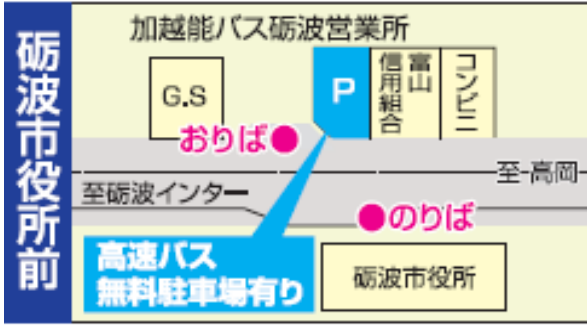

# 停留所のご案内

※加越能バス本社前～戸出四丁目間 区間運休