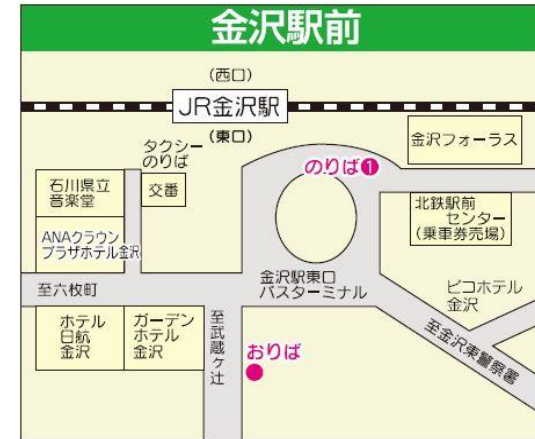

# 停留所のご案内

※加越能バス本社前～戸出四丁目間 区間運休