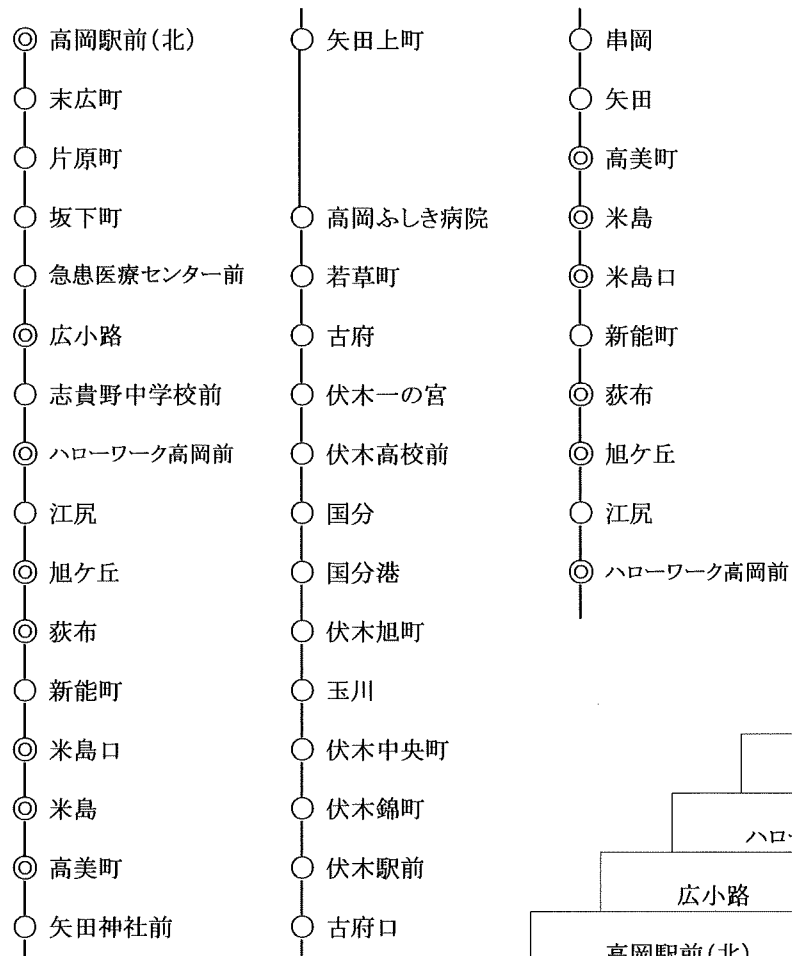

## 古府循環線

	高岡駅前(北)												
	広小路											16	
	ハローワーク高岡前										16	21	
	旭ヶ丘									16	16	21	
	荻布								16	16	19	21	
	米島口							16	16	19	21	26	
	米島						16	16	16	21	25	31	
	高美町					16	16	16	20	24	26	31	
	高美町				16	20	22	26	28	29	31	31	
	米島			16	20								
	米島口		16	16	22								
	荻布	16	16	16	26								
	旭ヶ丘	16	16	16	20	28							
	ハローワーク高岡前	16	16	19	21	24	29						
	広小路	16	16	19	21	25	26	31					
高岡駅前(北)	16	21	21	21	26	31	31	31					

(単位: 10円)