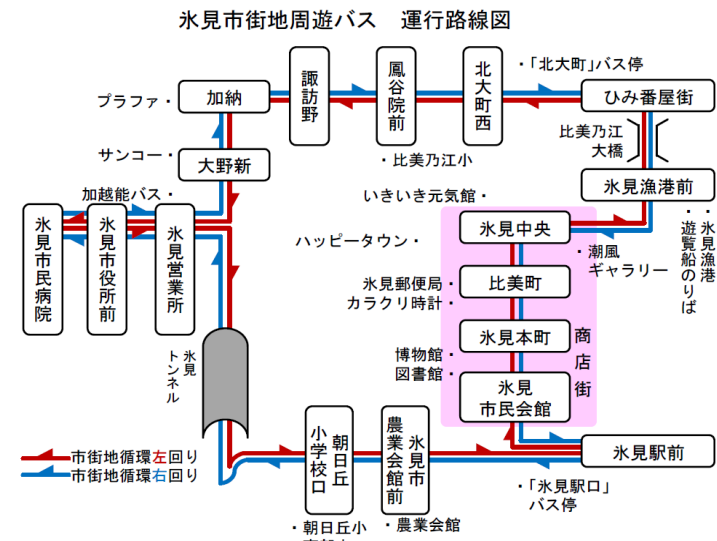

平成30年10月1日改正

氷見市街地周遊バス 時刻表

お問い合わせ：加越能バス 氷見営業所
TEL0766-74-0750

【平日】月曜～金曜

8月14日～16日、12月30日～1月3日は、日祝日運行となります。氷見市街地周遊バスの運賃は、均一運賃で乗車1回大人100円 小児50円です。

左印：市街地循環線(左回り) 氷見市民病院→氷見駅→ひみ番屋街→氷見市民病院 方面																				
	氷見市民病院	氷見市役所前	氷見営業所	朝日丘小学校口	氷見市農業会館前	氷見駅前	氷見市民会館	氷見本町	比美町	氷見中央	氷見漁港前	ひみ番屋街	北大町西	鳳谷院前	諏訪野	加納	大野新	氷見営業所	氷見市役所前	氷見市民病院
左	7:14	7:17	7:17	7:21	7:22	7:24	7:26	7:27	7:28	7:30	7:32	7:36	7:39	7:39	7:40	7:42	7:43	7:45	7:45	7:48
左	8:40	8:43	8:43	8:47	8:48	8:50	8:52	8:53	8:54	8:56	8:58	9:02	9:05	9:05	9:06	9:08	9:09	9:11	9:11	9:14
左	9:15	9:18	9:18	9:22	9:23	9:25	9:27	9:28	9:29	9:31	9:33	9:37	9:40	9:40	9:41	9:43	9:44	9:46	9:46	9:49
左	12:30	12:33	12:33	12:37	12:38	12:40	12:42	12:43	12:44	12:46	12:48	12:52	12:55	12:55	12:56	12:58	12:59	13:01	13:01	13:04
左	14:10	14:13	14:13	14:17	14:18	14:20	14:22	14:23	14:24	14:26	14:28	14:32	14:35	14:35	14:36	14:38	14:39	14:41	14:41	14:44
						16:05	16:07	16:08	16:09	16:11	16:13	16:17	16:20	16:20	16:21	16:23	16:24	16:26	16:26	16:29

右印：市街地循環線(右回り) 氷見市民病院→ひみ番屋街→氷見駅→氷見市民病院 方面																				
	氷見市民病院	氷見市役所前	氷見営業所	大野新	加納	諏訪野	鳳谷院前	北大町西	ひみ番屋街	氷見漁港前	氷見中央	比美町	氷見本町	氷見市民会館	氷見駅前	氷見市農業会館前	朝日丘小学校口	氷見営業所	氷見市役所前	氷見市民病院
右	7:50	7:53	7:53	7:55	7:56	7:58	7:59	7:59	8:02	8:06	8:08	8:10	8:11	8:12	8:14	8:16	8:17	8:21	8:21	8:24
右	9:53	9:56	9:56	9:58	9:59	10:01	10:02	10:02	10:05	10:09	10:11	10:13	10:14	10:15	10:17	10:19	10:20	10:24	10:24	10:27
右	10:28	10:31	10:31	10:33	10:34	10:36	10:37	10:37	10:40	10:44	10:46	10:48	10:49	10:50	10:52	10:54	10:55	10:59	10:59	11:02
右	11:21	11:24	11:24	11:26	11:27	11:29	11:30	11:30	11:33	11:37	11:39	11:41	11:42	11:43	11:45	11:47	11:48	11:52	11:52	11:55
右	15:28	15:31	15:31	15:33	15:34	15:36	15:37	15:37	15:40	15:44	15:46	15:48	15:49	15:50	15:52					
右	16:38	16:41	16:41	16:43	16:44	16:46	16:47	16:47	16:50	16:54	16:56	16:58	16:59	17:00	17:02	17:04	17:05	17:09	17:09	17:12

【土曜日】