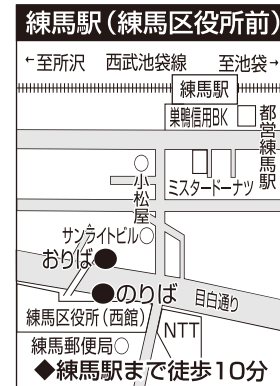

停留所のご案内

●池袋駅から

東京ディズニーランドへは、地下鉄有楽町線・JR京葉線で約50分 (新木場駅のりかえ、舞浜駅下車)
 東京ドームへは、丸の内線で約10分
 ※JR山手線・京浜東北線・西武池袋線・東武東上線・地下鉄有楽町線・丸の内線ご利用できます。