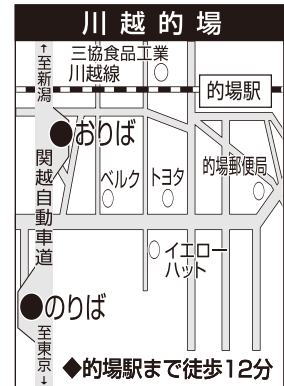

停留所のご案内

●池袋駅から

東京ディズニーランドへは、地下鉄有楽町線・JR京葉線で約50分 (新木場駅のりかえ、舞浜駅下車)
 東京ドームへは、丸の内線で約10分
 ※JR山手線・京浜東北線・西武池袋線・東武東上線・地下鉄有楽町線・丸の内線ご利用できます。