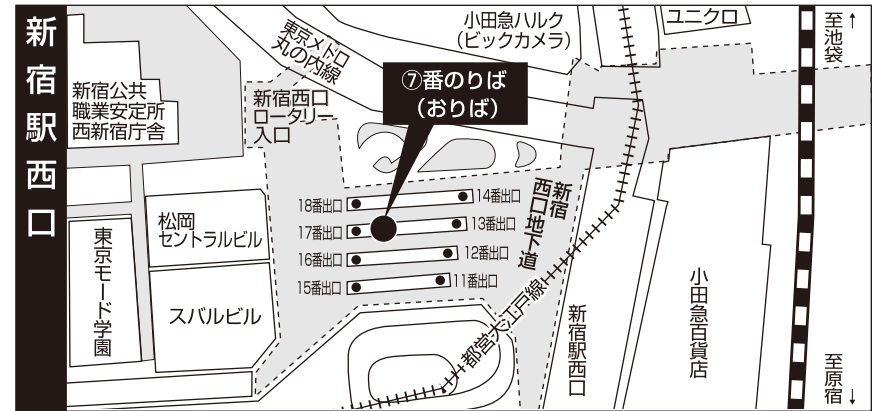

停留所のご案内

●池袋駅から

東京ディズニーランドへは、地下鉄有楽町線・JR京葉線で約50分 (新木場駅のりかえ、舞浜駅下車)
 東京ドームへは、丸の内線で約10分
 ※JR山手線・京浜東北線・西武池袋線・東武東上線・地下鉄有楽町線・丸の内線ご利用できます。