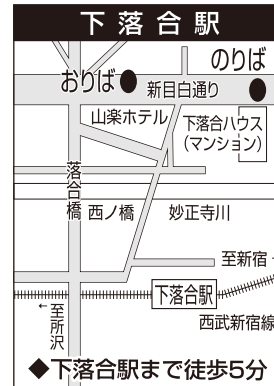

停留所のご案内

●池袋駅から

東京ディズニーランドへは、地下鉄有楽町線・JR京葉線で約50分 (新木場駅のりかえ、舞浜駅下車)
 東京ドームへは、丸の内線で約10分
 ※JR山手線・京浜東北線・西武池袋線・東武東上線・地下鉄有楽町線・丸の内線ご利用できます。