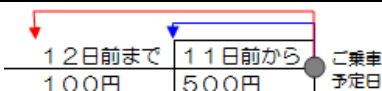

区間	S 運賃	A 運賃	B 運賃	C 運賃	D 運賃	E 運賃
氷見営業所～砺波駅南から 練馬駅（練馬区役所前） 下落合駅 池袋駅東口 新宿駅西口	8,200円 (4,100円)	7,700円 (3,850円)	7,200円 (3,600円)	6,700円 (3,350円)	6,200円 (3,100円)	5,000円 (2,500円)
		早割 7,200円	早割 6,700円	早割 6,200円	早割 5,700円	
氷見営業所～砺波駅南から 川越の場	7,700円 (3,850円)	7,200円 (3,600円)	6,700円 (3,350円)	6,200円 (3,100円)	5,700円 (2,850円)	4,500円 (2,250円)
		早割 6,700円	早割 6,200円	早割 5,700円	早割 5,200円	