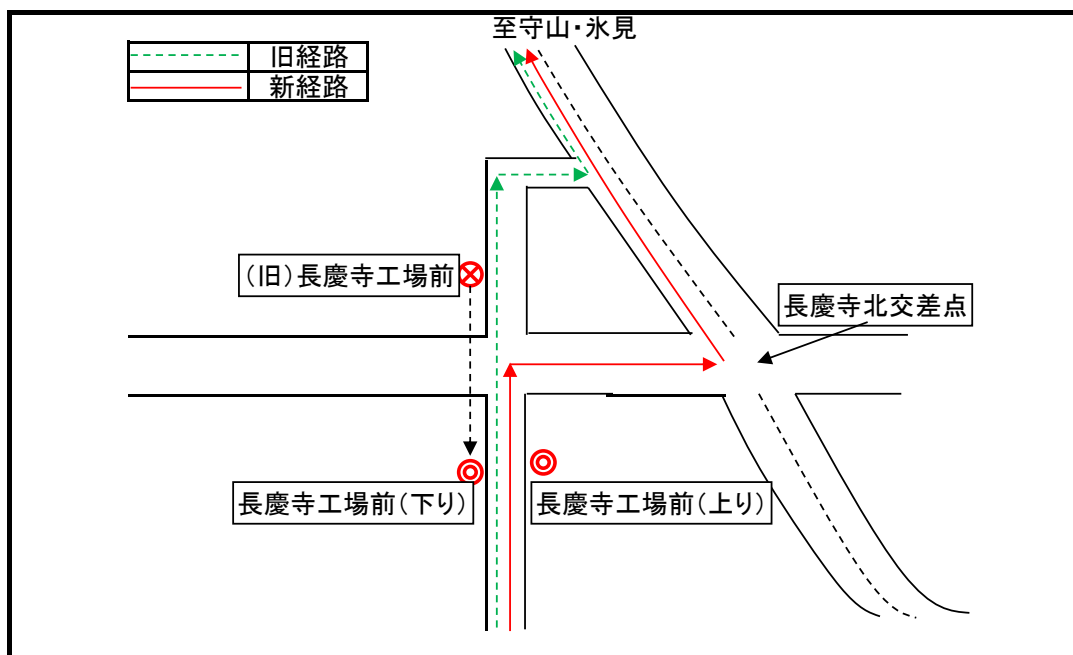

○時刻変更内容

【平日】

路線名	始発	現行	改正	備考
砺波総合運動公園線	砺波駅南	7:40	7:35	時刻変更
〃	〃	9:50	9:45	〃
〃	砺波市役所	13:50	14:10	〃
〃	〃	15:20	15:25	〃
〃	〃	19:00	19:05	〃
戸出東部小学校経由庄川町	庄川町	15:14	15:07	時刻・経路変更

【土・日・祝】

路線名	始発	現行	改正	備考
砺波総合運動公園線	砺波駅南	7:40	7:35	時刻変更
〃	〃	9:50	9:45	〃
〃	〃	15:20	15:25	〃
市内3系統	高岡駅前	18:40	18:10	〃

○経路変更・バス停位置変更内容

- ・新守山経由氷見方面行(下り)長慶寺地内の経路変更及び長慶寺工場前バス停(下り)位置変更・・・1-A
- ・新高岡駅から済生会病院及び砺波方面行路線の経路変更・・・1-B
- ・庄川町線(上り)1便のみ戸出東部小学校経由に経路変更・・・1-C

1-A

1-B

1-C