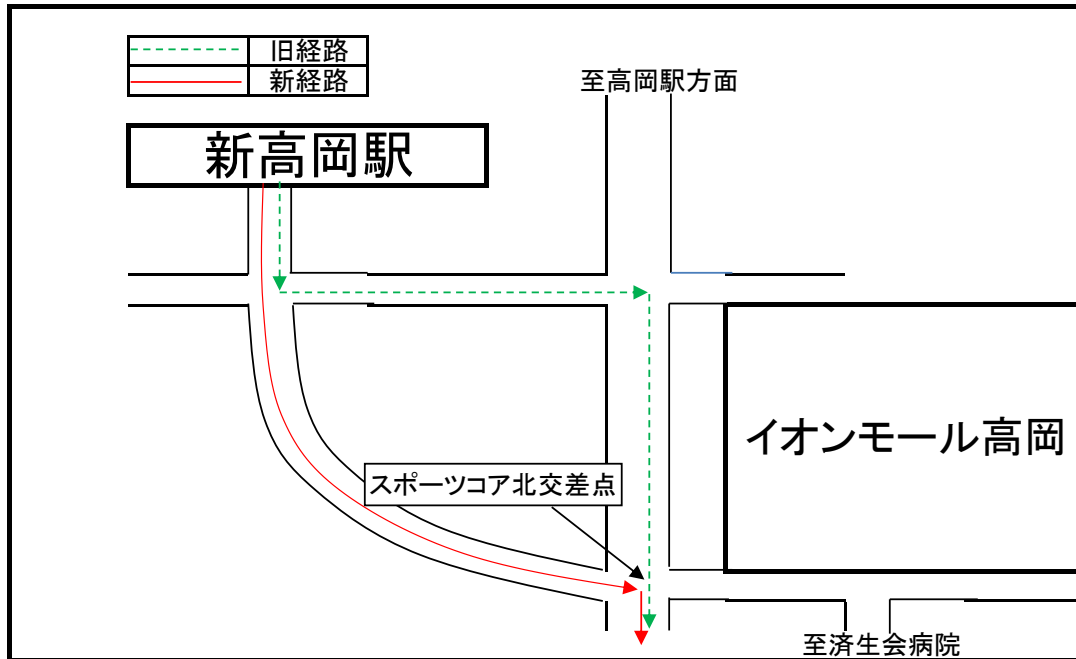

○時刻変更内容

【平日】

路線名	始発	現行	改正	備考
砺波総合運動公園線	砺波駅南	7:40	7:35	時刻変更
〃	〃	9:50	9:45	〃
〃	砺波市役所	13:50	14:10	〃
〃	〃	15:20	15:25	〃
〃	〃	19:00	19:05	〃
戸出東部小学校経由庄川町	庄川町	15:14	15:07	時刻・経路変更

【土・日・祝】

路線名	始発	現行	改正	備考
砺波総合運動公園線	砺波駅南	7:40	7:35	時刻変更
〃	〃	9:50	9:45	〃
〃	〃	15:20	15:25	〃
市内3系統	高岡駅前	18:40	18:10	〃

○経路変更・バス停位置変更内容

- ・新守山経由氷見方面行(下り)長慶寺地内の経路変更及び長慶寺工場前バス停(下り)位置変更・・・1-A
- ・新高岡駅から済生会病院及び砺波方面行路線の経路変更・・・1-B
- ・庄川町線(上り)1便のみ戸出東部小学校経由に経路変更・・・1-C

1-A

1-B

1-C