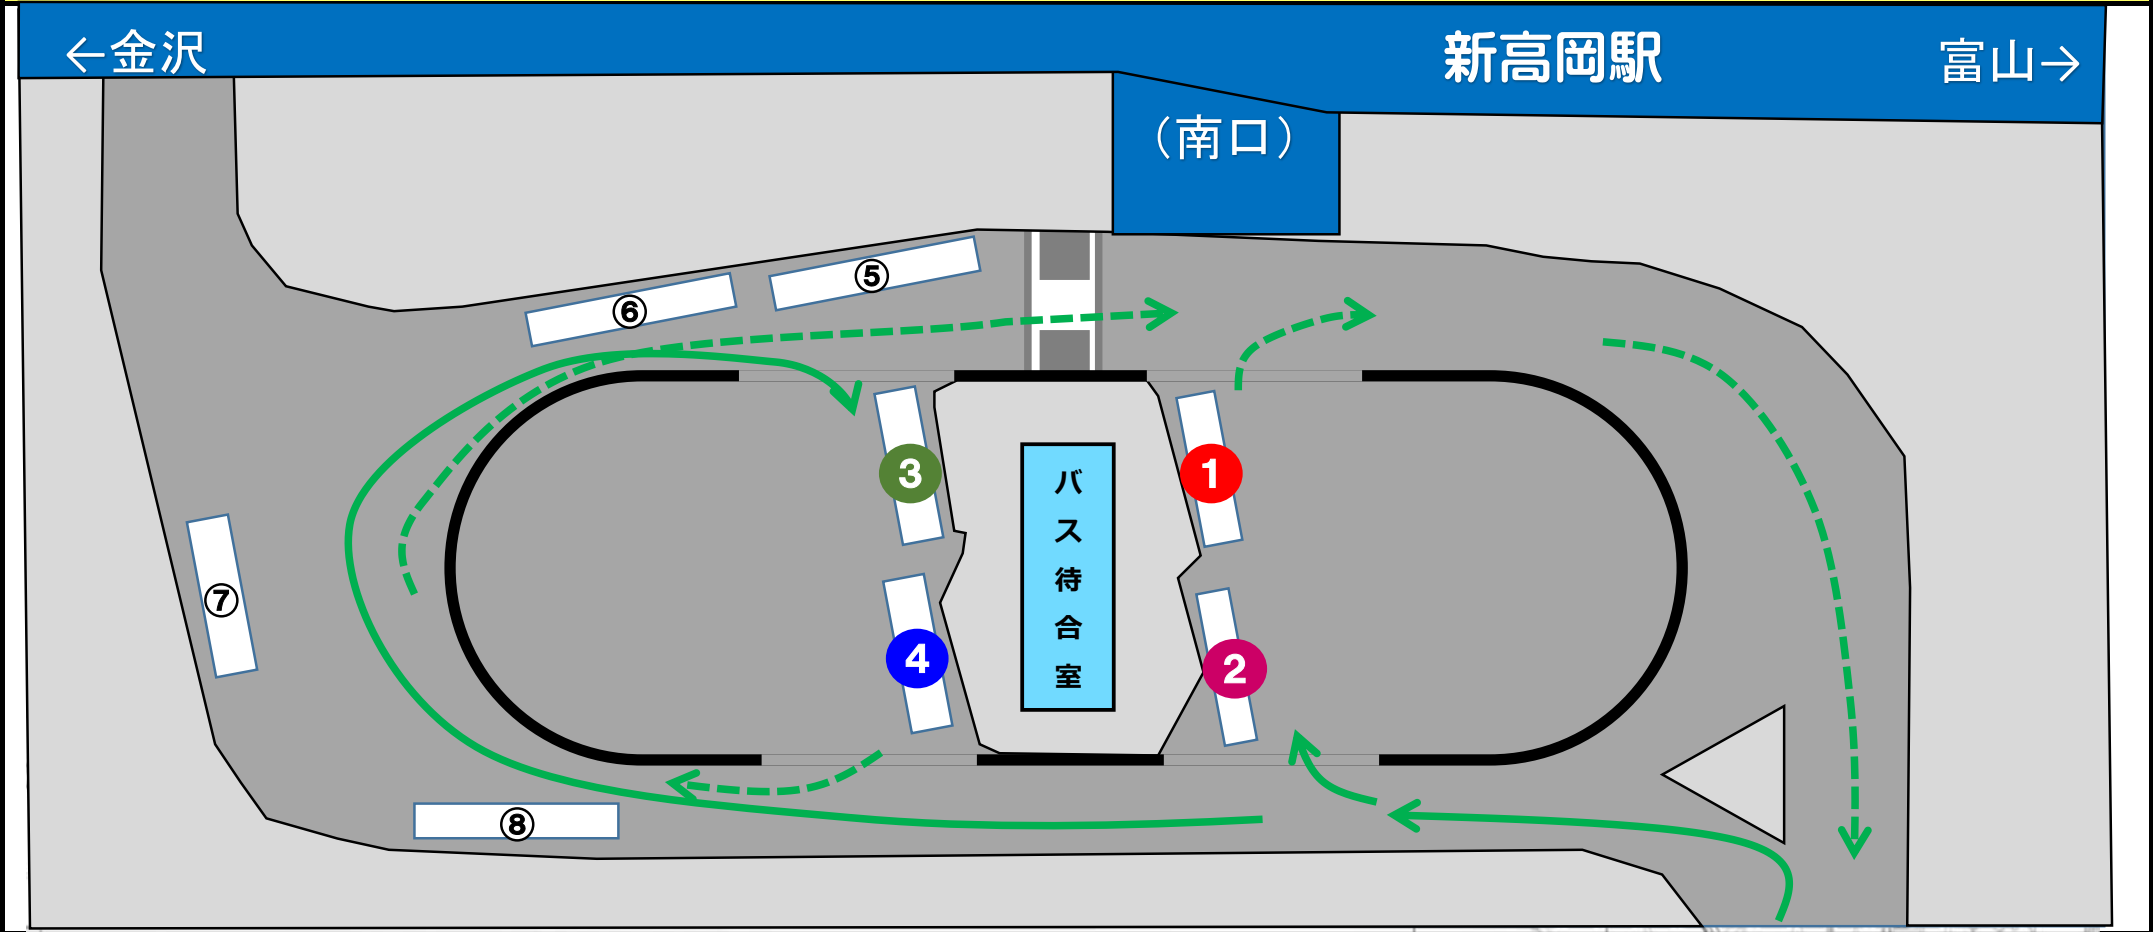

新高岡駅バスのりばのご案内

のりば	行き先	のりば	行き先
1	瑞龍寺口、高岡駅南口、関町、清水町、 金屋、横田本町、福岡町、石動駅、アウトレット小矢部 国吉、勝木原、仏生寺（氷見）	3	砺波・中田町方面 戸出、砺波駅前、井波、庄川町、小牧堰堤、 戸出団地、砺波総合病院、高岡法科大学、 中田団地、中田町、 イオンモール高岡、済生会高岡病院
	高岡駅南口、新守山、氷見中田、脇、氷見市民病院、坪池、 氷見市民病院、坪池、 伏木、雨晴、富大高岡キャンパス、城光寺、 牧野、新湊、海王丸パーク、小杉、富山駅		4