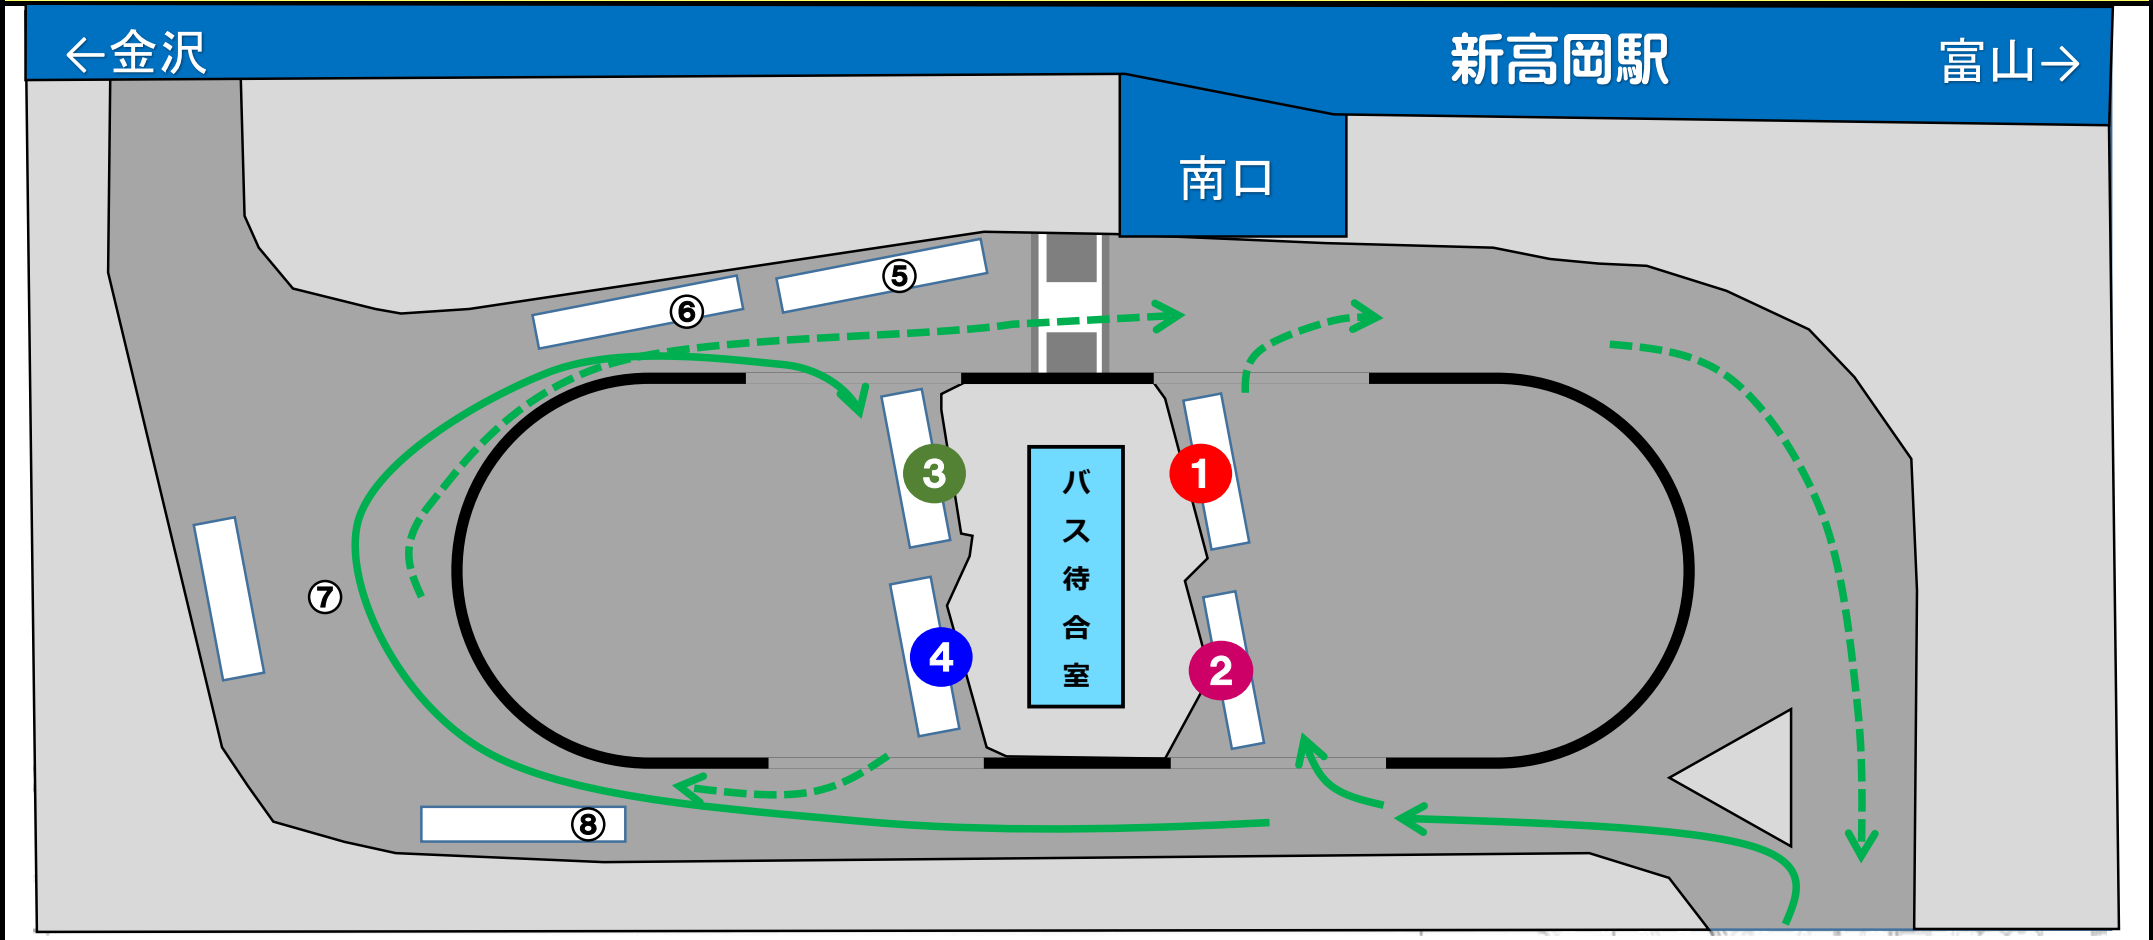

新高岡駅バスのりばのご案内

のりば	行き先	のりば	行き先
1	瑞龍寺口、高岡駅南口、関町、清水町、 金屋、横田本町、福岡町、石動駅、 国吉、勝木原、仏生寺（氷見）	3	砺波・中田町 方面 戸出、砺波駅前、井波、庄川町、小牧堰堤、 戸出団地、砺波総合病院、高岡法科大学、 中田団地、中田町、 イオンモール高岡、済生会高岡病院
	高岡駅南口、新守山、氷見中田、脇、氷見市民病院、坪池、 伏木、雨晴、富大高岡キャンパス、城光寺、 牧野、新湊、海王丸パーク、小杉、富山駅		4