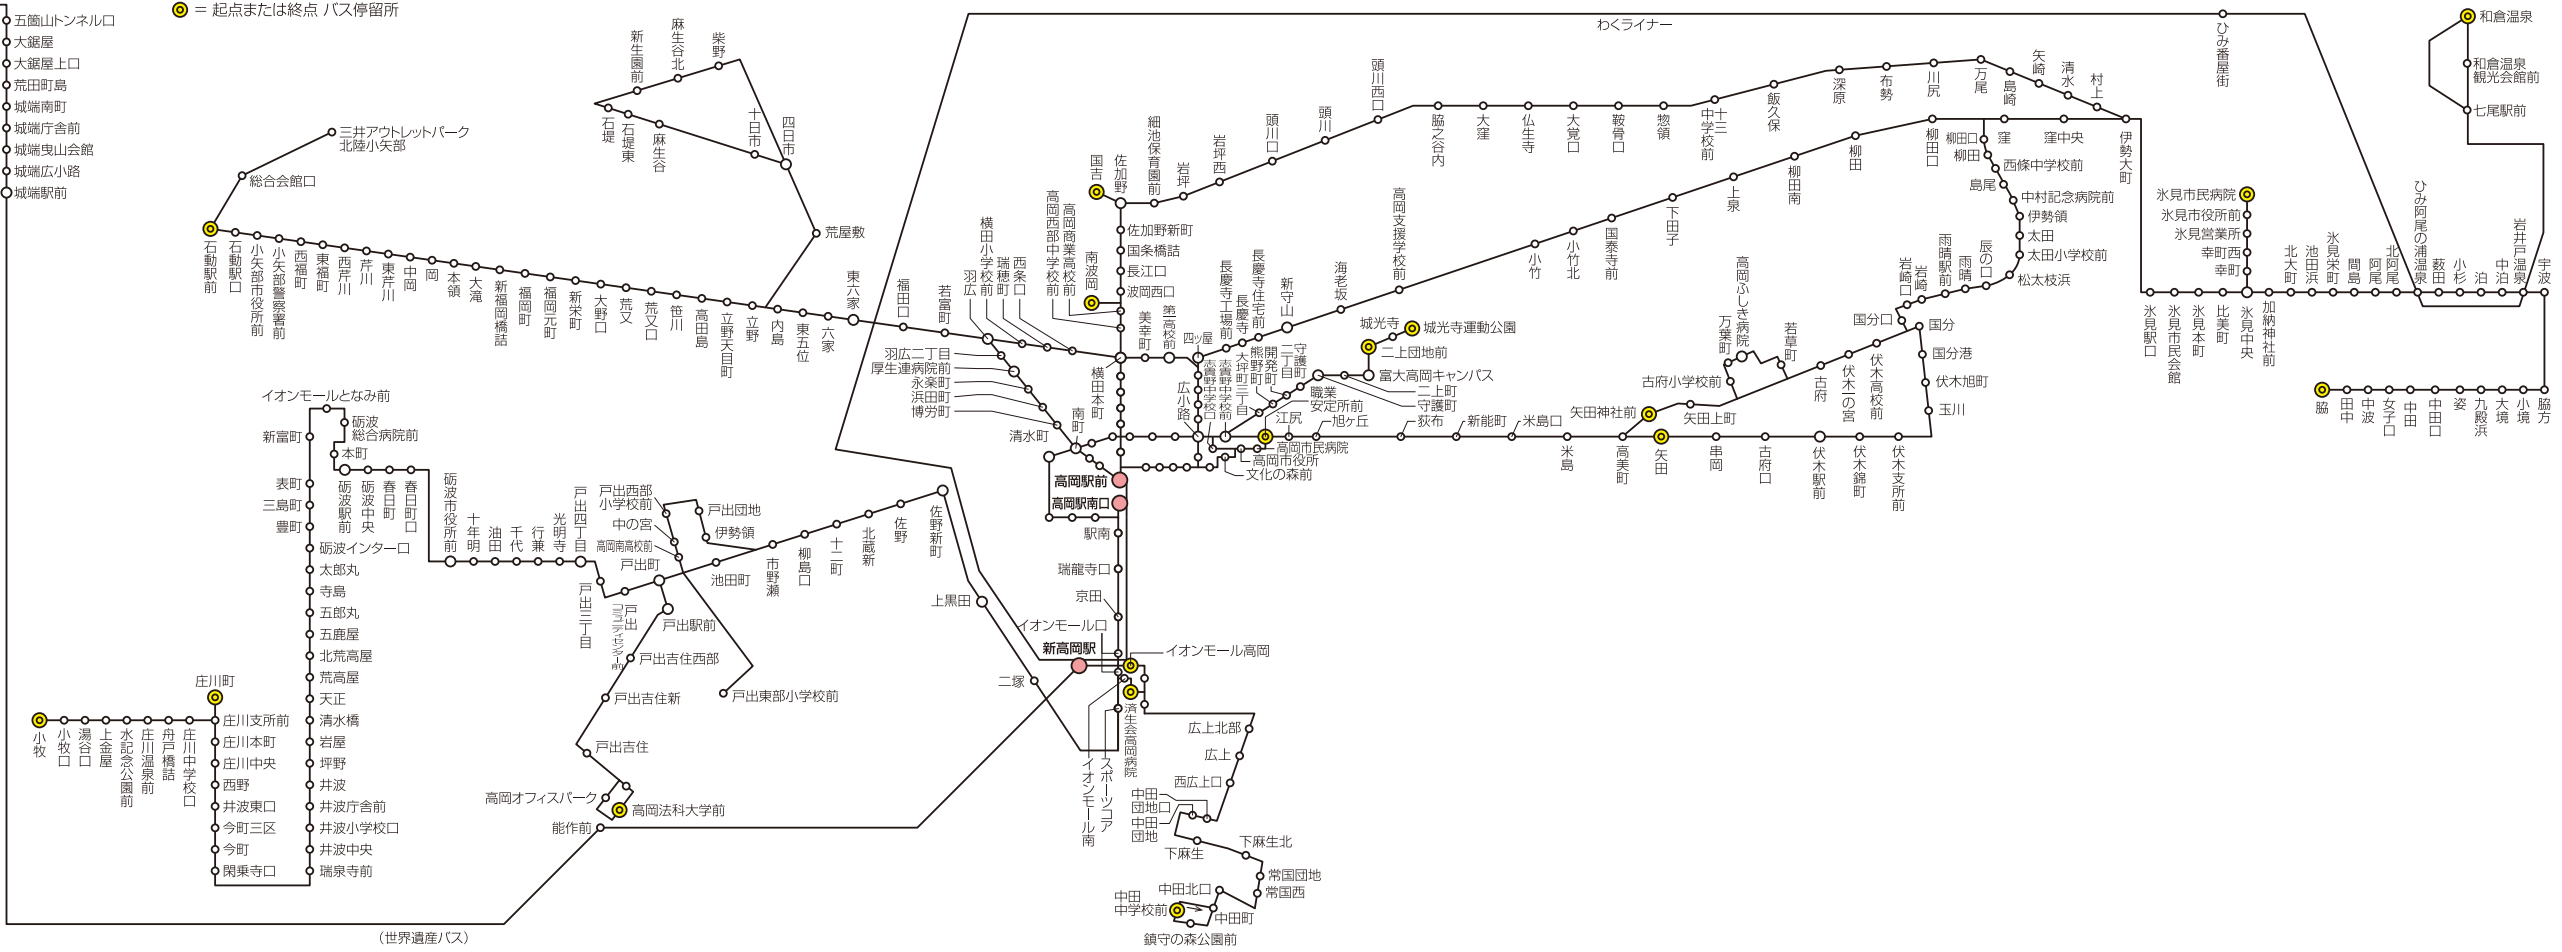

高岡駅からの路線図

- 白川郷
- 梨谷
- 五箇山トンネル口
- 鳩ヶ谷
- 飛騨飯島
- 飛騨下田口
- 有家ヶ原
- 橋原
- 芦倉
- 成出
- 成出発電所前
- 小白川
- 楯
- 楯口
- ささら館前
- 西赤尾
- 小来栖
- 相倉口
- 見座
- 中畑
- 下梨
- 漆原
- 上梨
- 皆笹
- 小原
- 菅沼
- 合学の里
- 田下
- 新屋
- 大釜屋
- 大釜屋上
- 荒田町島
- 城端南町
- 城端庁舎前
- 城端曳山会館
- 城端広小路
- 城端駅前

● = 起点または終点 バス停留所

(世界遺産バス)