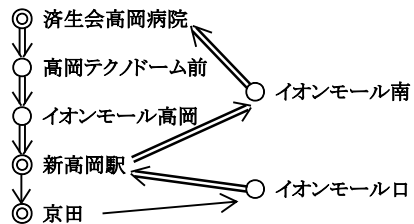

# 高岡ふしき病院経由氷見線

			濟生会高岡病院 高岡テクノドーム前												
			イオンモール高岡										新高岡駅		16
			京田								16		16		
			瑞龍寺口						16		16		16		
			高岡駅南 高岡駅南口				10		16		16		16		
			高岡駅前(北)				10		10		16		16		
			廣小路				10		10		24		24		
			職業安定所前				10		21		21		25		
			旭ヶ丘				10		10		21		21		
			荻布				10		10		19		21		
			米島口				10		10		19		21		
			米島				10		16		16		21		
			高美町				10		16		16		20		
			古府小学校前				10		20		22		26		
			若草町 古府				10		10		20		22		
			国分口				10		10		10		20		
			岩崎口				10		23		25		26		
			雨晴駅前 雨晴				10		22		26		28		
			太田				10		22		27		28		
			中村記念病院前 島尾				10		20		25		28		
			西條中学校前				10		17		24		28		
			柳田 柳田口				10		17		23		27		
			窪 窪中央				10		18		21		27		
			氷見駅口				10		19		25		26		
			比美町 幸町				10		18		24		26		
			幸町西 氷見営業所				10		10		23		27		
			氷見市役所前 氷見市民病院				10		10		10		23		