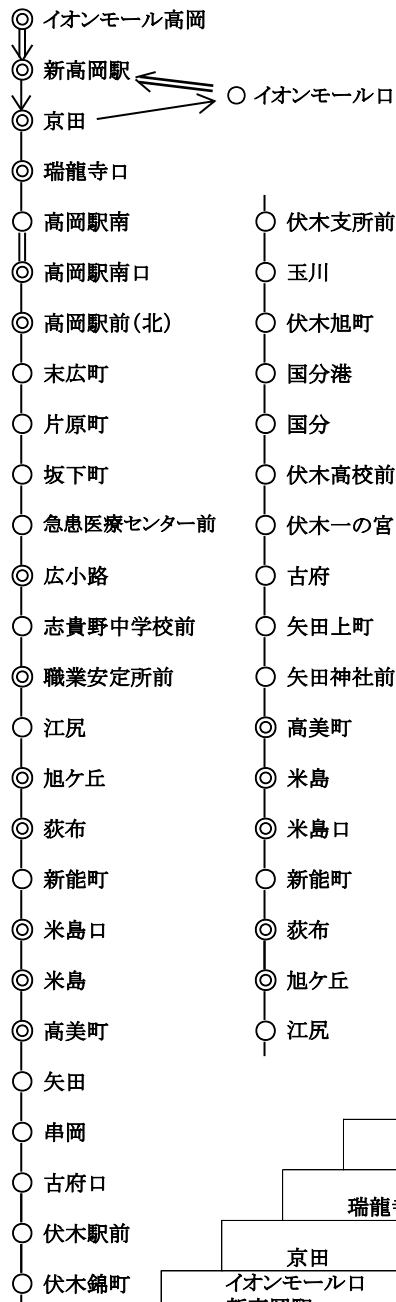

伏木循環線

			イオンモール高岡																
			新高岡駅											16					
			京田								16		16						
			瑞龍寺口						16		16		16						
			高岡駅南 高岡駅南口					10		16		16		16					
			高岡駅前(北)							10		10		16		16			
			広小路						10		10		24		24				
			職業安定所前					10		21		21		25		25			
			旭ヶ丘				10		10		21		21		28		29		
			荻布					10		10		19		21		21			
			米島口				10		10		19		21		26		26		
			米島			10		16		16		21		25		31		31	
			高美町				10		16		16		20		24		26		
			高美町					10		20		22		26		28		29	
			米島				10		20										
			米島口					10		16		22							
			荻布				10		16		16		26						
			旭ヶ丘					10		10		16		20		28			
			職業安定所前				10		10		19		21		24		29		
			広小路					10		10		19		21		25			
			高岡駅前(北)				10		21		21		21		26		31		
			高岡駅南口 高岡駅南			10		10		21		21		21		26		31	
			瑞龍寺口					10		10		24		25		28		31	
			京田				16		16		16		24		25		29		
			イオンモール口 新高岡駅			16		16		16		16		24		25		29	