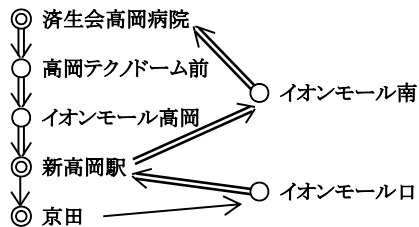

高岡～石動～アウトレットパーク線

																				済生会高岡病院 高岡テクノドーム前																									
																				イオンモール高岡 新高岡駅		16																							
																				京田		16	16																						
																				瑞龍寺口		16	16	16																					
																				高岡駅南 高岡駅南口		10	16	16	16																				
																				高岡駅前(北)		10	10	16	16																				
																				昭和町 横田小学校前 羽広		10	10	24	24	24	24																		
																				若富町		16	23	23	26	26	26	26																	
																				福田口		16	16	24	28	29	37	38	38	38															
																				東六家		16	16	16	26	30	31	39	39	39	39														
																				東五位		16	16	19	22	31	32	33	40	40	40	40													
																				立野		16	19	22	24	27	31	33	33	40	40	40	40												
																				高田島		16	17	23	25	28	31	32	36	36	42	42	42	42											
																				荒又		16	16	23	28	30	33	35	36	36	42	42	42	42											
																				福岡元町 新福岡橋詰		16	21	25	30	34	35	35	36	36	42	42	42	42											
																				大滝		16	23	28	31	33	36	36	36	36	42	42	42	42											
																				本領		16	19	26	32	35	40	42	42	42	42	42	47	47	47										
																				岡		16	16	23	30	34	38	42	43	43	43	43	43	48	48	48	48								
																				東芹川		16	16	21	28	34	38	41	45	48	51	51	51	51	51	52	57	57	57	57					
																				西芹川		16	19	23	26	31	39	43	45	52	56	58	59	59	59	59	59	64	64	64	64				
																				西福町		16	20	25	28	31	37	42	49	52	57	59	59	59	59	59	59	59	64	64	64	64			
																				石動駅口 石動駅前		16	22	26	32	36	38	42	47	56	56	57	59	59	59	59	59	59	64	64	64	64			
																				総合会館口		16	16	20	26	31	34	37	42	48	54	56	62	64	64	64	64	64	64	67	67	67	67		
																				三井アウトレット パーク北陸小矢部		19	22	25	31	35	39	43	46	49	54	63	63	64	65	65	65	65	65	65	65	68	68	68	68