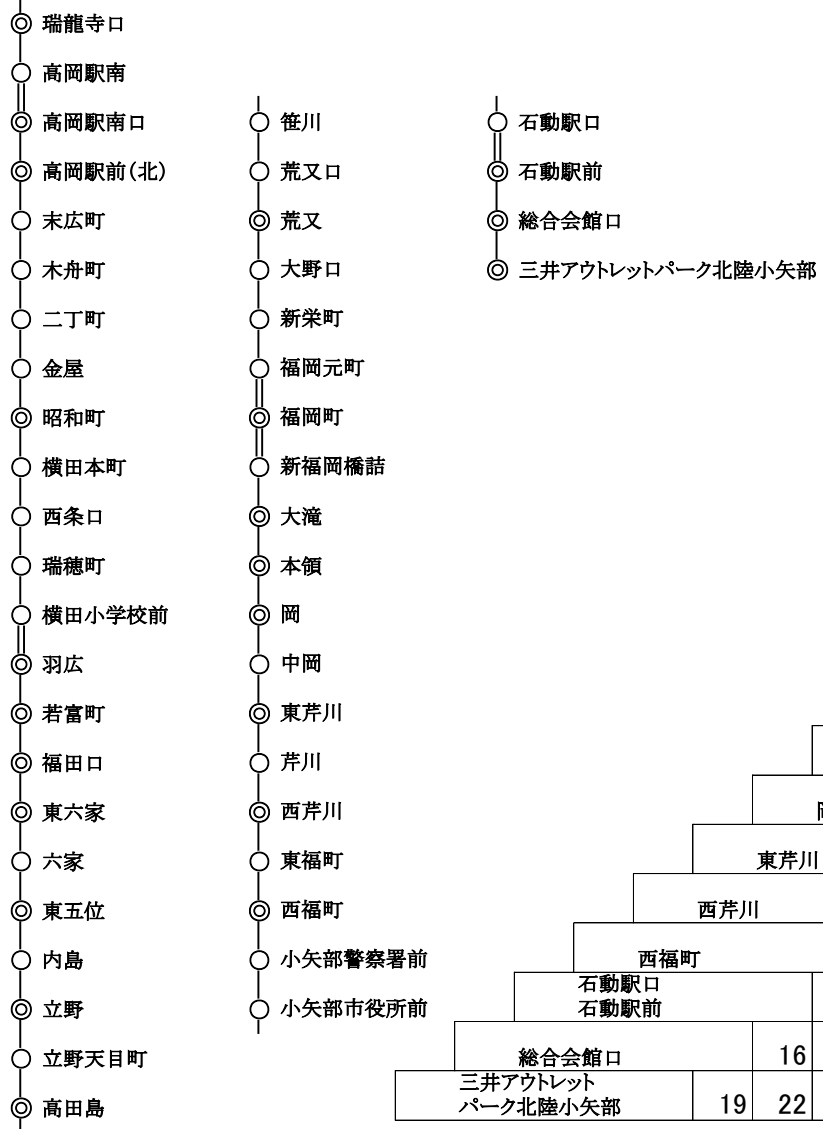

高岡～石動～アウトレットパーク線

																				済生会高岡病院 高岡テクノドーム前																									
																				イオンモール高岡 新高岡駅		16																							
																				京田		16	16																						
																				瑞龍寺口		16	16	16																					
																				高岡駅南 高岡駅南口		10	16	16	16																				
																				高岡駅前(北)		10	10	16	16																				
																				昭和町 横田小学校前 羽広		10	10	24	24	24	24																		
																				若富町		16	23	23	26	26	26	26																	
																				福田口		16	16	24	28	29	37	38	38	38															
																				東六家		16	16	16	26	30	31	39	39	39	39														
																				東五位		16	16	19	22	31	32	33	40	40	40	40													
																				立野		16	19	22	24	27	31	33	33	40	40	40	40												
																				高田島		16	17	23	25	28	31	32	36	36	42	42	42	42											
																				荒又		16	16	23	28	30	33	35	36	36	42	42	42	42											
																				福岡元町 新福岡橋詰		16	21	25	30	34	35	35	36	36	42	42	42	42											
																				大滝		16	23	28	31	33	36	36	36	36	42	42	42	42											
																				本領		16	19	26	32	35	40	42	42	42	42	42	47	47	47										
																				岡		16	16	23	30	34	38	42	43	43	43	43	43	48	48	48	48								
																				東芹川		16	16	21	28	34	38	41	45	48	51	51	51	51	51	52	57	57	57	57					
																				西芹川		16	19	23	26	31	39	43	45	52	56	58	59	59	59	59	59	64	64	64	64				
																				西福町		16	20	25	28	31	37	42	49	52	57	59	59	59	59	59	59	59	64	64	64	64			
																				石動駅口 石動駅前		16	22	26	32	36	38	42	47	56	56	57	59	59	59	59	59	59	64	64	64	64			
																				総合会館口		16	16	20	26	31	34	37	42	48	54	56	62	64	64	64	64	64	64	67	67	67	67		
																				三井アウトレット パーク北陸小矢部		19	22	25	31	35	39	43	46	49	54	63	63	64	65	65	65	65	65	65	65	68	68	68	68