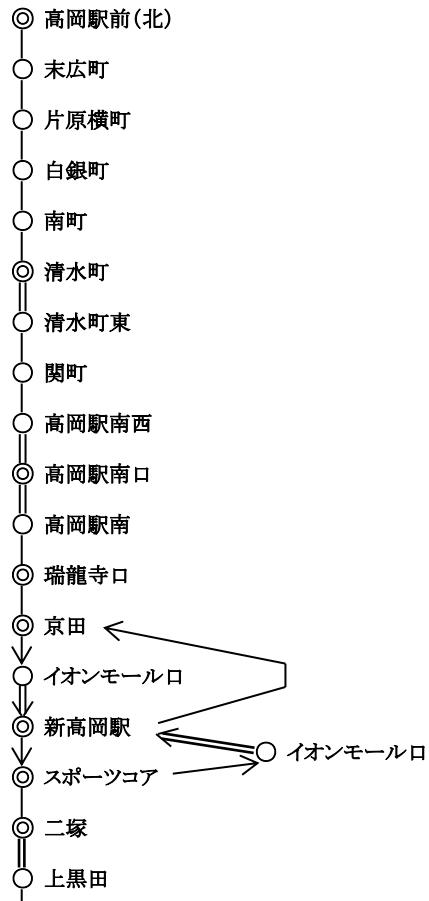

# 高岡法科大学線

	高岡駅前(北)													
	清水町 清水町東										10			
	高岡駅南西 高岡駅南							10	10					
	瑞龍寺口						10	10	10					
	京田					16	16	16	16	16				
	イオンモール口 新高岡駅				16	16	16	16	16	16				
	スポーツコア				16	16	16	16	16	16	24			
	二塚 上黒田			16	16	16	16	16	16	16	24			
	佐野新町			16	16	19	19	19	19	19	24			
	佐野		16	18	20	21	21	21	21	21	29			
	十二町		16	19	22	22	29	30	30	30	33			
	市野瀬		16	22	25	28	28	33	33	33	33	36		
	戸出町 戸出駅前		16	22	28	32	33	33	34	34	34	34	36	
	戸出吉住新		16	16	22	29	32	33	33	34	34	34	36	
	高岡法科大学前		16	24	29	31	35	38	38	38	43	43	43	45