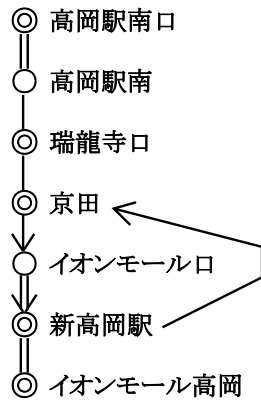

高岡駅南口 ~ イオン線

高岡駅南口 高岡駅南					
瑞龍寺口			10		
京田		16	16		
(イオンモール口) 新高岡駅		16	16	16	
イオンモール高岡		16	16	16	16