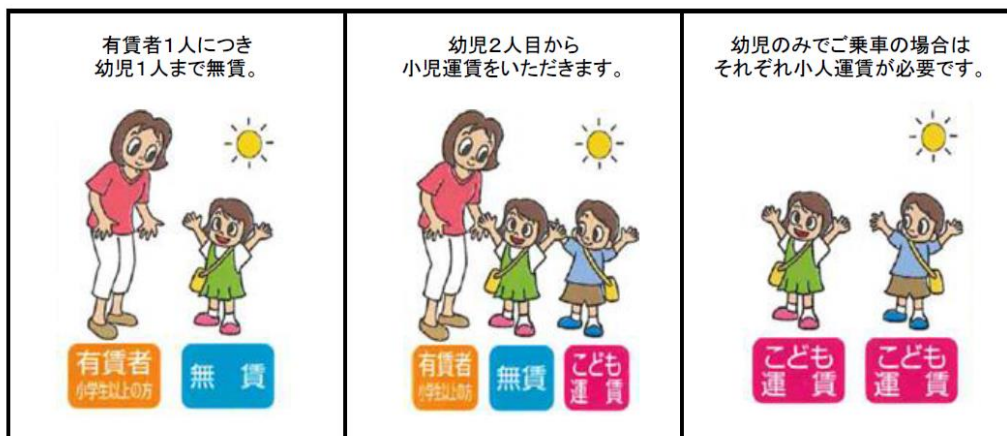

◆大人…中学生以上の方

・大人運賃となります。

◆小児…小学生の方

・小児運賃(大人運賃の半額)となります。

※ただし、5円の端数は10円単位に切り上げです。

(例)大人運賃が310円の場合、小児運賃は160円。

・6歳でも小学校入学前は「幼児」となります。

◆幼児…1歳以上小学生未満の方

・小児運賃となります。

◆乳児…1歳未満の方

・無賃です。

平日(8/14～8/16および12/30～1/3を除く)

有賃者(小学生以上)と同伴の幼児については、同伴者お1人につき幼児お1人まで無賃となります。(特殊路線を除く)

土・日・祝日及び8/14～8/16および12/30～1/3

大人が同伴する小児・幼児はお2人まで無賃となります。(特殊路線を除く)

例)