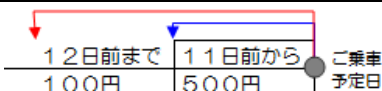

区間	S 運賃	A 運賃	B 運賃	C 運賃	D 運賃	E 運賃
氷見営業所～砺波駅南から 練馬駅（練馬区役所前） 下落合駅 池袋駅東口 新宿駅西口	8,200円 (4,100円)	7,700円 (3,850円)	7,200円 (3,600円)	6,700円 (3,350円)	6,200円 (3,100円)	5,000円 (2,500円)
		早割	早割	早割	早割	
		7,200円	6,700円	6,200円	5,700円	
氷見営業所～砺波駅南から 川越の場	7,700円 (3,850円)	7,200円 (3,600円)	6,700円 (3,350円)	6,200円 (3,100円)	5,700円 (2,850円)	4,500円 (2,250円)
		早割	早割	早割	早割	
		6,700円	6,200円	5,700円	5,200円	