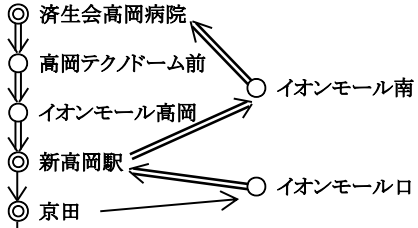

高岡～石動～アウトレットパーク線

																					済生会高岡病院 高岡テクノドーム前 イオンモール高岡 新高岡駅	16																							
																					京田	16	16																						
																					瑞龍寺口	16	16	16																					
																					高岡駅南 高岡駅南口	10	16	16	16																				
																					高岡駅前(北口)	10	10	16	16																				
																					昭和町 横田小学校前 羽広	10	10	24	24	24	24																		
																					若富町	16	23	23	26	26	26	26																	
																					福田口	16	16	24	28	28	37	37	37																
																					東六家	16	16	16	26	30	30	38	38	38	38														
																					東五位	16	16	19	22	31	32	32	39	39	39	39													
																					立野	16	19	22	24	27	31	32	32	39	39	39	39												
																					高田島	16	17	23	25	27	30	32	35	35	41	41	41	41											
																					荒又	16	16	23	27	30	32	35	35	35	35	41	41	41	41										
																					福岡元町 新福岡橋詰	16	21	25	30	33	35	35	35	35	35	41	41	41	41										
																					大滝	16	23	27	31	33	35	35	35	35	35	41	41	41	41										
																					本領	16	19	26	31	34	39	41	41	41	41	41	46	46	46	46									
																					岡	16	16	23	30	33	37	41	42	42	42	42	42	42	47	47	47	47							
																					東芹川	16	16	21	27	33	38	41	44	48	50	50	50	50	51	51	56	56	56	56					
																					西芹川	16	19	23	26	31	38	42	44	51	55	57	58	58	58	58	58	58	63	63	63	63			
																					西福町	16	20	25	28	31	36	42	48	51	56	58	58	58	58	58	58	58	58	63	63	63	63		
																					石動駅口 石動駅前	16	22	26	31	35	38	41	47	55	55	56	58	58	58	58	58	58	58	63	63	63	63		
																					小矢部市役所	16	16	20	26	30	34	36	41	47	53	56	61	63	63	63	63	63	63	66	66	66	66		
																					三井アウトレット パーク北陸小矢部	19	22	25	30	34	38	42	45	48	53	62	62	63	64	64	64	64	64	64	64	67	67	67	67