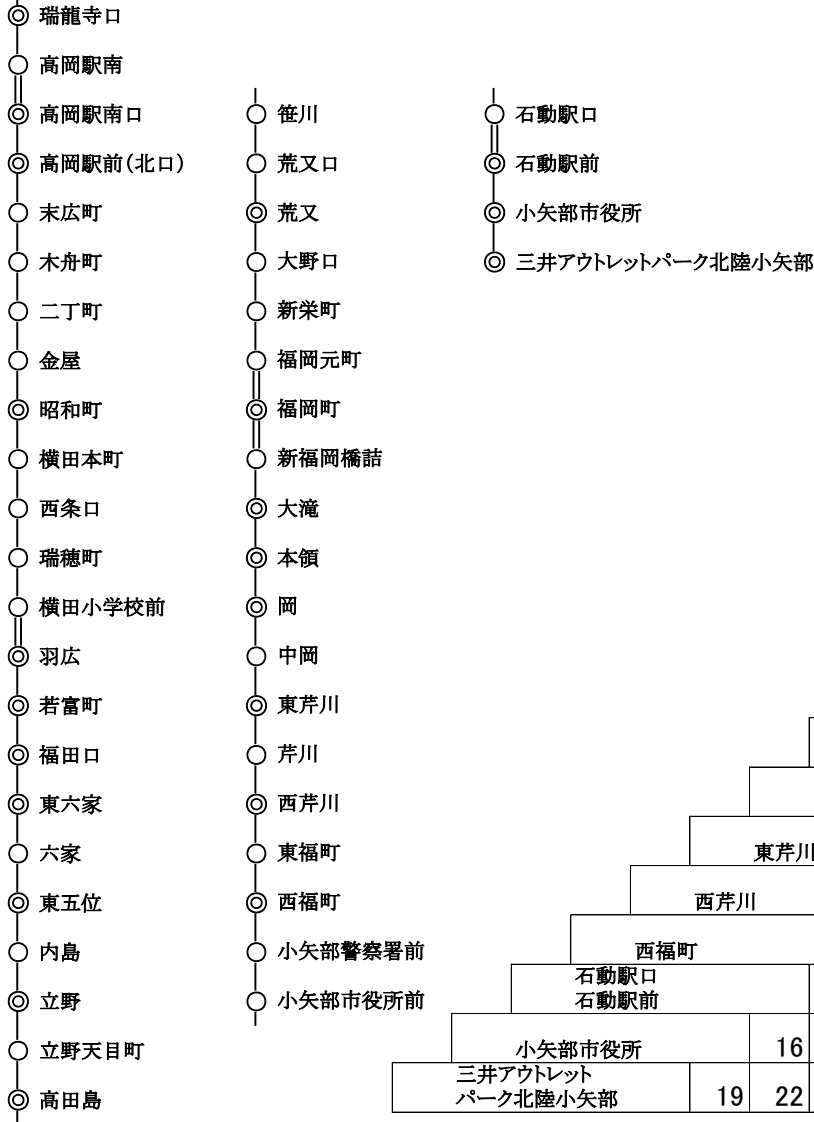

高岡～石動～アウトレットパーク線

																					済生会高岡病院 高岡テクノドーム前 イオンモール高岡 新高岡駅	16																							
																					京田	16	16																						
																					瑞龍寺口	16	16	16																					
																					高岡駅南 高岡駅南口	10	16	16	16																				
																					高岡駅前(北口)	10	10	16	16																				
																					昭和町 横田小学校前 羽広	10	10	24	24	24	24																		
																					若富町	16	23	23	26	26	26	26																	
																					福田口	16	16	24	28	28	37	37	37																
																					東六家	16	16	16	26	30	30	38	38	38	38														
																					東五位	16	16	19	22	31	32	32	39	39	39	39													
																					立野	16	19	22	24	27	31	32	32	39	39	39	39												
																					高田島	16	17	23	25	27	30	32	35	35	41	41	41	41											
																					荒又	16	16	23	27	30	32	35	35	35	35	41	41	41	41										
																					福岡元町 新福岡橋詰	16	21	25	30	33	35	35	35	35	35	41	41	41	41										
																					大滝	16	23	27	31	33	35	35	35	35	35	41	41	41	41										
																					本領	16	19	26	31	34	39	41	41	41	41	41	46	46	46	46									
																					岡	16	16	23	30	33	37	41	42	42	42	42	42	42	47	47	47	47							
																					東芹川	16	16	21	27	33	38	41	44	48	50	50	50	50	51	51	56	56	56	56					
																					西芹川	16	19	23	26	31	38	42	44	51	55	57	58	58	58	58	58	58	63	63	63	63			
																					西福町	16	20	25	28	31	36	42	48	51	56	58	58	58	58	58	58	58	58	63	63	63	63		
																					石動駅口 石動駅前	16	22	26	31	35	38	41	47	55	55	56	58	58	58	58	58	58	58	63	63	63	63		
																					小矢部市役所	16	16	20	26	30	34	36	41	47	53	56	61	63	63	63	63	63	63	66	66	66	66		
																					三井アウトレット パーク北陸小矢部	19	22	25	30	34	38	42	45	48	53	62	62	63	64	64	64	64	64	64	64	67	67	67	67

(単位：10円)