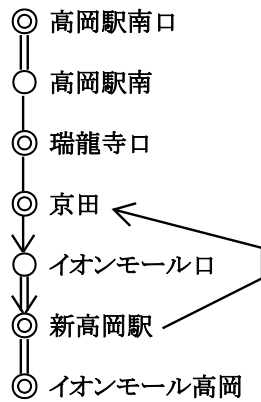

高岡駅南口 ~ イオン線

高岡駅南口 高岡駅南					
瑞龍寺口			10		
京田		16	16		
(イオンモール口) 新高岡駅		16	16	16	
イオンモール高岡		16	16	16	16

(単位：10円)