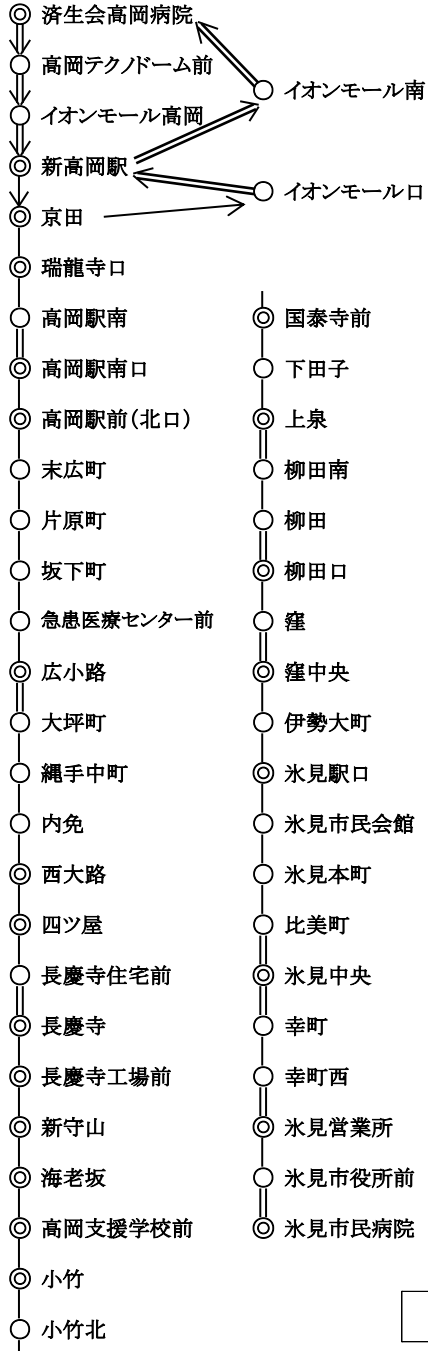

新守山經由氷見線

										済生会高岡病院 高岡テクノドーム前									
										イオンモール高岡 新高岡駅									
										京田									
										瑞龍寺口									
										高岡駅南 高岡駅南口									
										高岡駅前(北口)									
										広小路 大坪町									
										西大路									
										四ツ屋 長慶寺住宅前 長慶寺									
										長慶寺工場前									
										新守山									
										海老坂									
										高岡支援学校前									
										小竹									
										国泰寺前									
										上泉 柳田南									
										柳田 柳田口									
										窪 窪中央									
										氷見駅口									
										比美町 幸町									
										幸町西									
										氷見営業所									
										氷見市役所前									
										氷見市民病院									
										氷見市役所前 氷見市民病院									

(単位：10円)