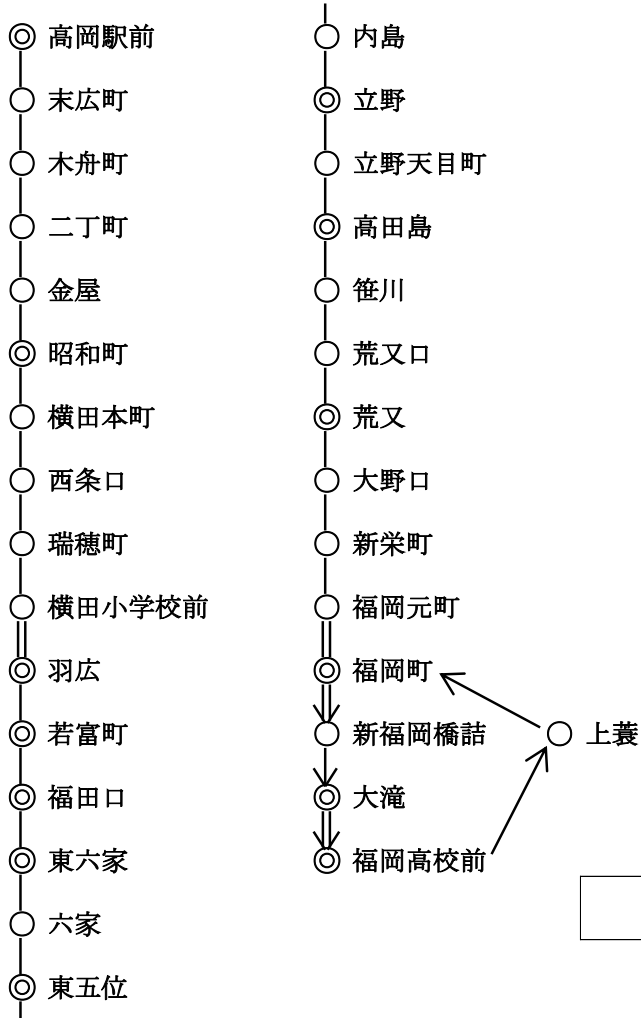

横田本町經由福岡高校線

高岡駅前																									
昭和町										10															
横田小学校前 羽広										16		23													
若富町										16		21		26											
福田口										16		16		24		28									
東六家										16		16		16		26		30							
東五位										16		16		19		22		31		32					
立野										16		19		22		24		27		31		32			
高田島										16		17		23		25		27		30		32		35	
荒又										16		16		23		27		30		32		35		35	
福岡元町 新福岡橋詰										16		21		25		30		33		35		35		35	
大滝 福岡高校前										16		23		27		31		33		35		35		35	

(単位：10円)