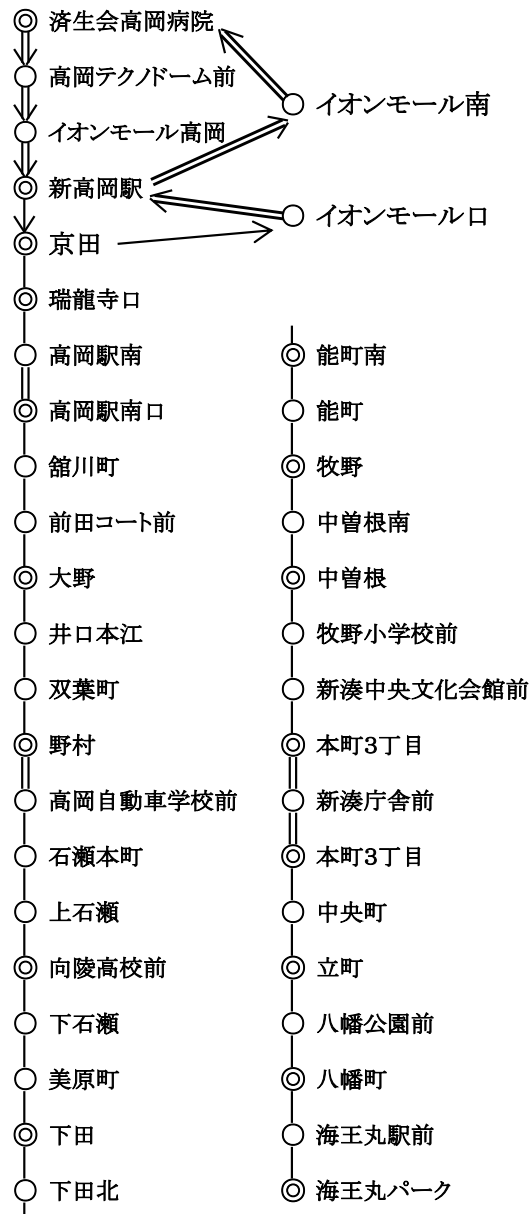

海王丸パーク線

				済生会高岡病院 高岡テクナードーム前																																
				イオンモール高岡 新高岡駅																16																
				京田																16	16															
				瑞龍寺口																16	16	16														
				高岡駅南 高岡駅南口																10	16	16	16													
				大野																10	16	16	22	22												
				野村 高岡自動車学校前																16	16	18	20	26	26											
				向陵高校前																16	17	21	23	25	31	31										
				下田																16	16	20	24	26	28	34	34									
				能町南																16	16	19	23	28	29	31	37	37								
				牧野																17	20	23	28	32	37	38	40	45	45							
				中曽根																16	20	23	26	31	35	40	41	42	48	48						
				本町3丁目 本町3丁目																16	16	26	29	32	37	41	45	45	47	53	53					
				立町																16	16	16	26	29	32	37	41	45	47	48	54	54				
				八幡町																16	16	17	20	29	32	35	40	44	48	50	51	57	57			
海王丸パーク																						16	16	17	20	23	32	36	39	43	48	51	53	55	60	60

(単位：10円)