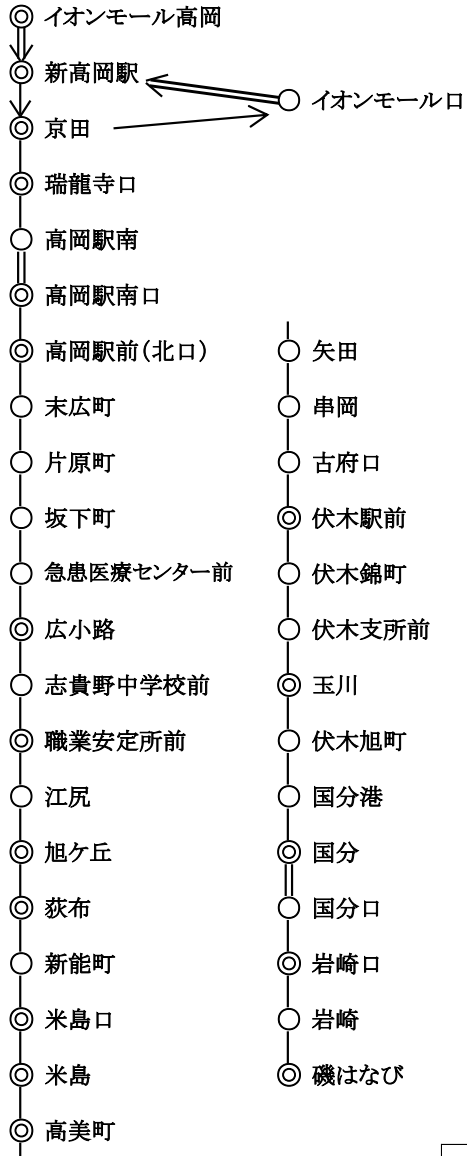

磯はなび線

													IONモール高岡																																																					
													新高岡駅			16																																																		
													京田			16			16																																															
													瑞龍寺口			16			16			16																																												
													高岡駅南 高岡駅南口			10			16			16			16																																									
													高岡駅前(北口)			10			10			16			16			16																																						
													広小路			10			10			24			24			24			24																																			
													職業安定所前			10			21			21			25			25			25			25																																
													旭ヶ丘			10			10			21			21			28			28			28			28																													
													荻布			10			10			19			21			21			30			30			30			30																										
													米島口			10			10			19			21			26			26			31			31			31			31																							
													米島			10			16			16			21			25			30			30			31			31			31																							
													高美町			10			16			16			20			24			26			30			30			32			32			32			32																	
													伏木駅前			10			20			22			26			28			29			30			30			30			32			32			32			32														
													玉川			10			10			20			22			26			28			29			30			30			30			32			32			32			32											
													国分 国分口			10			10			10			20			22			26			28			29			30			30			30			32			32			32			32								
													岩崎口			10			23			25			26			27			29			30			30			30			30			30			40			40			40			40								
													磯はなび			10			22			26			27			29			30			30			30			30			30			30			31			31			40			40			40			40		

(単位：10円)